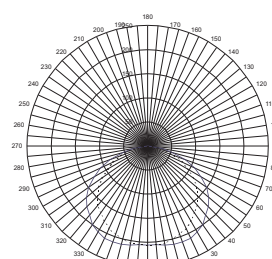

ЛСП-02У-2x65-211

Для общего освещения помещений промышленного, административно-общественного и сельскохозяйственного назначения (административно-бытовые помещения, подземные переходы улиц и метро, вспомогательные помещения вокзалов и аэропортов, кухни, прачечных, химчисток и других помещений).

Корпусные детали из экструдированного алюминиевого профиля, защитная труба из оргстекла. Отражатель (по заказу) состоит из двух стальных профильных полос. ПРА - электронный (для ЛСП-02У) или электромагнитный (для ЛСП-04У).

Крепятся на горизонтальный монтажный профиль или потолочные крюки.

ЛСП-02У - ТУ У 31.5-21167170-001-2002

ЛСП-04У - ТУ У 31.5-21167170-006-2004

Тип светильника	Степень защиты	Лампа	Кривая силы света	КПД, %	Cos φ	Габариты, ДхШхВ, мм	Масса, кг	Подключение
ЛСП-02У-18-111	IP65	ЛБ	Д	70	0.35	660x70x130	2,9	И
ЛСП-02У-20-211	6'5	ЛБ	Д	75	0.35	660x70x130	2,9	И
ЛСП-02У-36-111	IP65	ЛБ	Д	70	0.85	1268x70x130	4,1	И
ЛСП-02У-40-211	6'5	ЛБ	Д	75	0.85	1268x70x130	4,1	И
ЛСП-02У-58-111	IP65	ЛБ	Д	70	0.85	1580x70x130	4,7	И
ЛСП-02У-65-211	6'5	ЛБ	Д	75	0.85	1580x70x130	4,7	И
ЛСП-02У-2x36-111	IP65	ЛБ	Д	65	0.85	1268x130x130	4,6	И
ЛСП-02У-2x40-211	6'5	ЛБ	Д	75	0.85	1268x130x130	4,6	И
ЛСП-02У-2x58-111	IP65	ЛБ	Д	65	0.85	1570x130x130	5,4	И
ЛСП-02У-2x65-211	6'5	ЛБ	Д	70	0.85	1570x130x130	5,4	И
ЛСП-04У-18-011	IP65	ЛБ	М	75	0.85	650x185x61	2,5	И
ЛСП-04У-36-011	IP65	ЛБ	М	75	0.85	1250x185x61	3,5	И
ЛСП-04У-20-021	6'5	ЛБ	М	80	0.85	650x185x61	3,3	И
ЛСП-04У-40-021	6'5	ЛБ	М	80	0.85	1250x185x61	4,25	И
ЛСП-04У-18-012	IP65	ЛБ	Д	65	0.85	650x185x200	3,1	И
ЛСП-04У-36-012	IP65	ЛБ	Д	65	0.85	1250x185x200	4,7	И
ЛСП-04У-20-022	6'5	ЛБ	Д	70	0.85	650x185x200	3,9	И
ЛСП-04У-40-022	6'5	ЛБ	Д	70	0.85	1250x185x200	5,45	И
ЛСП-04У-2x18-011	IP65	ЛБ	М	75	0.85	650x185x126	2,7	И
ЛСП-04У-2x36-011	IP65	ЛБ	М	75	0.85	1250x185x126	3,7	И
ЛСП-04У-2x20-021	6'5	ЛБ	М	80	0.85	650x185x126	3,7	И
ЛСП-04У-2x40-021	6'5	ЛБ	М	80	0.85	1250x185x126	4,95	И
ЛСП-04У-2x18-012	IP65	ЛБ	Д	65	0.85	650x185x200	3,3	И
ЛСП-04У-2x36-012	IP65	ЛБ	Д	65	0.85	1250x185x200	4,9	И
ЛСП-04У-2x20-022	6'5	ЛБ	Д	70	0.85	650x185x200	4,3	И
ЛСП-04У-2x40-022	6'5	ЛБ	Д	70	0.85	1250x185x200	6,15	И