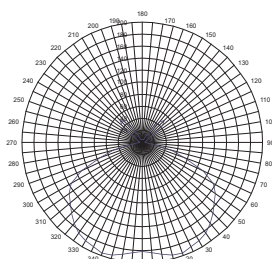

ЛСП-02У-1x36-131