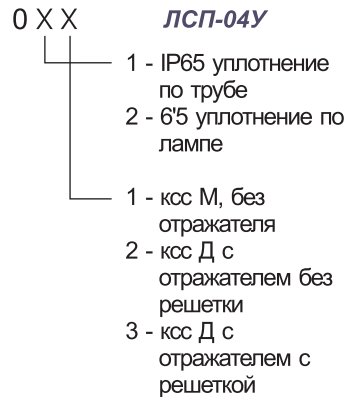

ЛСП-02У-1x36-131