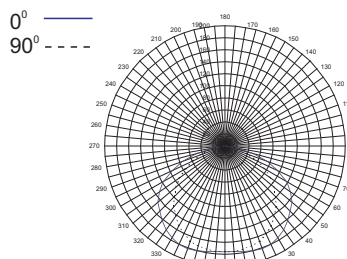

ЛСП-02У-2x36-111