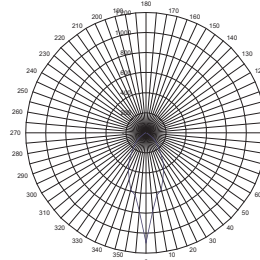

ГСП-20В-2000-422

220В
380В

50Гц

П-I,
П-II

УЗ

Для общего освещения высоких производственных помещений, цехов металлургической промышленности (доменные, сталеплавильные холодно- и горячепрокатные). РСР-20В -220В, ГСП-20В - 380В.

Корпусные детали из алюминиевого сплава. Отражатель из алюминиевого листа, защитное стекло (для IP64), защитная сетка (для IP23). Для IP64 комплект: пылезащитный элемент и воздушный фильтр. Есть исполнения с одним или двумя сальниковыми вводами.

Крепятся на горизонтальную или вертикальную монтажную плоскость. Подключение к электросети через кабель диаметром 9...14 мм.

Рекомендуемая высота установки: 15...40м.

ТУ У 31.5-00214267-012-2003

Тип светильника	Степень защиты	Лампа	Кривая силы света	КПД, %	Cos φ	Габариты, ДхВ, мм	Масса, кг	Подключение
ГСП-20В-2000-112	IP64	ДРИ	К	65	0,85	710x720	36	И
ГСП-20В-2000-212	IP64	ДРИ	К	65	0,85	710x720	36	Т
ГСП-20В-2000-122	IP23	ДРИ	К	70	0,85	710x600	32	И
ГСП-20В-2000-222	IP23	ДРИ	К	70	0,85	710x600	32	Т
ГСП-20В-2000-422	IP23	ДРИ	К	70	0,85	710x600	32	И
ГСП-20В-2000-522	IP23	HQL-T-2000-W/N*	К	70	0,85	710x600	32	Т
ГСП-20В-2000-412	IP64		К	60	0,85	710x720	36	И
ГСП-20В-2000-512	IP64		К	60	0,85	710x720	36	Т
РСР-20В-1000-121	IP23	ДРЛ	Г	70	0,85	710x600	32	И
РСР-20В-1000-221	IP23	ДРЛ	Г	70	0,85	710x600	32	Т
РСР-20В-1000-111	IP64	ДРЛ	Г	60	0,85	710x720	36	И
РСР-20В-1000-211	IP64	ДРЛ	Г	60	0,85	710x720	36	Т

* лампа со встроенным ИЗУ

НАЗАД