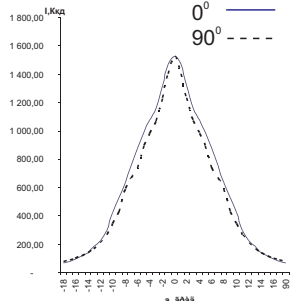

ГО-06В

ГО-06В-2000-212

Для освещения стадионов, спортивных сооружений и других больших открытых территорий, с которых обеспечивается ведение цветных телепередач.

В комплекте: осветительный прибор (ОП) с блоком мгновенного перезажигания (БМП) или импульсным зажигающим устройством (ИЗУ) и блок управления (БУ). Есть исполнения с экраном для защиты от слепящего действия. Корпусные детали ОП из алюминиевого сплава, отражатель из алюминиевого листа высокой чистоты, защитное стекло - термостойкое, сетка - стальная. БУ из листовой стали.

Устанавливается на горизонтальной площадке лирой вниз или вверх.
ТУ У 3.62-00214263-067-98

Тип прожектора	Степень защиты	Лампа	Сила света, ккд	Угол рассеяния 2а, град, Г/В	КПД, %	Габариты, ДхШхВ, мм	Масса ОП, кг
ГО-06В-2000-011	IP55	HQI-TS	5000	18/18	30	720x600x940	30
ГО-06В-2000-012	IP55	HQI-TS	5000	18/18	30	720x600x940	30
ГО-06В-2000-021	IP55	HQI-TS	5000	18/18	30	720x510x940	28
ГО-06В-2000-022	IP55	HQI-TS	5000	18/18	30	720x510x940	28
ГО-06В-2000-031	IP55	HQI-TS	5000	18/18	30	720x510x940	28
ГО-06В-2000-032	IP55	HQI-TS	5000	18/18	30	720x510x940	28
ГО-06В-2000-111	IP55	HQI-TS	3500	20/20	30	720x600x940	30
ГО-06В-2000-112	IP55	HQI-TS	3500	20/20	30	720x600x940	30
ГО-06В-2000-121	IP55	HQI-TS	3500	20/20	30	720x510x940	28
ГО-06В-2000-122	IP55	HQI-TS	3500	20/20	30	720x510x940	28
ГО-06В-2000-131	IP55	HQI-TS	3500	20/20	30	720x510x940	28
ГО-06В-2000-132	IP55	HQI-TS	3500	20/20	30	720x510x940	28
ГО-06В-2000-212	IP55	HQI-TS	1450	30/30	30	720x600x940	30
ГО-06В-2000-222	IP55	HQI-TS	1450	30/30	30	720x510x940	28
ГО-06В-2000-232	IP55	HQI-TS	1450	30/30	30	720x510x940	28
ГО-06В-1000-011	IP55	HQI-TS	2300	18/18	30	720x600x940	30
ГО-06В-1000-012	IP55	HQI-TS	2300	18/18	30	720x600x940	30
ГО-06В-1000-021	IP55	HQI-TS	2300	18/18	30	720x510x940	28
ГО-06В-1000-022	IP55	HQI-TS	2300	18/18	30	720x510x940	28
ГО-06В-1000-031	IP55	HQI-TS	2300	18/18	30	720x510x940	28
ГО-06В-1000-032	IP55	HQI-TS	2300	18/18	30	720x510x940	28
ГО-06В-1000-111	IP55	HQI-TS	1600	20/20	30	720x600x940	30
ГО-06В-1000-112	IP55	HQI-TS	1600	20/20	30	720x600x940	30
ГО-06В-1000-121	IP55	HQI-TS	1600	20/20	30	720x510x940	28
ГО-06В-1000-122	IP55	HQI-TS	1600	20/20	30	720x510x940	28
ГО-06В-1000-131	IP55	HQI-TS	1600	20/20	30	720x510x940	28
ГО-06В-1000-132	IP55	HQI-TS	1600	20/20	30	720x510x940	28
ГО-06В-1000-212	IP55	HQI-TS	720	30/30	30	720x600x940	30
ГО-06В-1000-222	IP55	HQI-TS	720	30/30	30	720x510x940	28
ГО-06В-2000-232	IP55	HQI-TS	720	30/30	30	720x510x940	28

габаритный размер БУ: 505x535x275; масса БУ: 40 кг