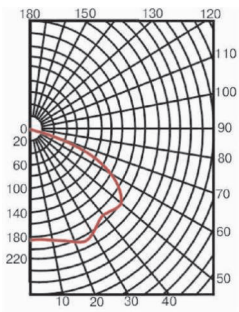

ЖКУ-01В, РКУ-01В

РКУ-01В-250

ЖКУ-01В-250

XXX

- 0- ксс типа Ш (широкая)
- 1- ксс типа Д (косинусная)
- 1- IP 55
- 1- с лампой
- 2- без лампы

220В

50Гц

У1

Крепится на горизонтальную или вертикальную трубу диаметром 50 мм, устанавливая держатель в необходимом положении.

ТУ У 3.62-00214267.069-98

Тип светильника	Степень защиты	Лампа	Кривая силы света	КПД, %	Cos φ	Габариты, ДхШхВ, мм	Масса, кг
ЖКУ-01В-100-012	IP55	ДНаТ	Ш	60	0,85	600x312x230	9,7
ЖКУ-01В-150-012	IP55	ДНаТ	Ш	60	0,85	600x312x230	10,9
ЖКУ-01В-250-012	IP55	ДНаТ	Ш	50	0,85	600x312x230	11,8
РКУ-01В-125-112	IP55	ДРЛ	Д	50	0,85	600x312x230	9,1
РКУ-01В-250-112	IP55	ДРЛ	Д	50	0,85	600x312x230	11,4