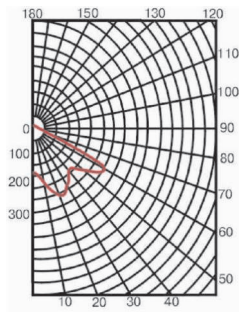

ЖКУ-01В, РКУ-01В

РКУ-01В-250

ЖКУ-01В-250

XXX

- 0- ксс типа Ш (широкая)
- 1- ксс типа Д (косинусная)
- 1- IP 55
- 1- с лампой
- 2- без лампы

220В

50Гц

У1

Для освещения улиц и дорог, а также открытых площадок.

Крышка из листовой стали, рассеиватель из выгнутого термостойкого стекла, держатель из алюминиевого сплава. Отражатель из алюминия высокой чистоты. Аппаратура управления - встроенная.

Крепится на горизонтальную или вертикальную трубу диаметром 50 мм, устанавливая держатель в необходимом положении.

ТУ У 3.62-00214267.069-98

Тип светильника	Степень защиты	Лампа	Кривая силы света	КПД, %	Cos φ	Габариты, ДхШхВ, мм	Масса, кг
ЖКУ-01В-100-012	IP55	ДНаТ	Ш	60	0,85	600x312x230	9,7
ЖКУ-01В-150-012	IP55	ДНаТ	Ш	60	0,85	600x312x230	10,9
ЖКУ-01В-250-012	IP55	ДНаТ	Ш	50	0,85	600x312x230	11,8
РКУ-01В-125-112	IP55	ДРЛ	Д	50	0,85	600x312x230	9,1
РКУ-01В-250-112	IP55	ДРЛ	Д	50	0,85	600x312x230	11,4